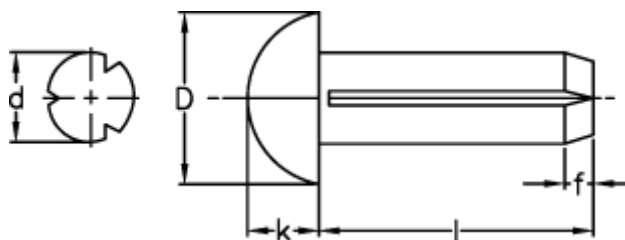

Varenummer: 08843506

Beskrivelse: KLEE Kæravnagle N4 5x8, stål  
DIN 1476/DIN-EN-Norm 28 746

## Mål

D	= 8.8
d	= 5.0
f	= 1.5
k	= 3.0
Længde	= 7-25